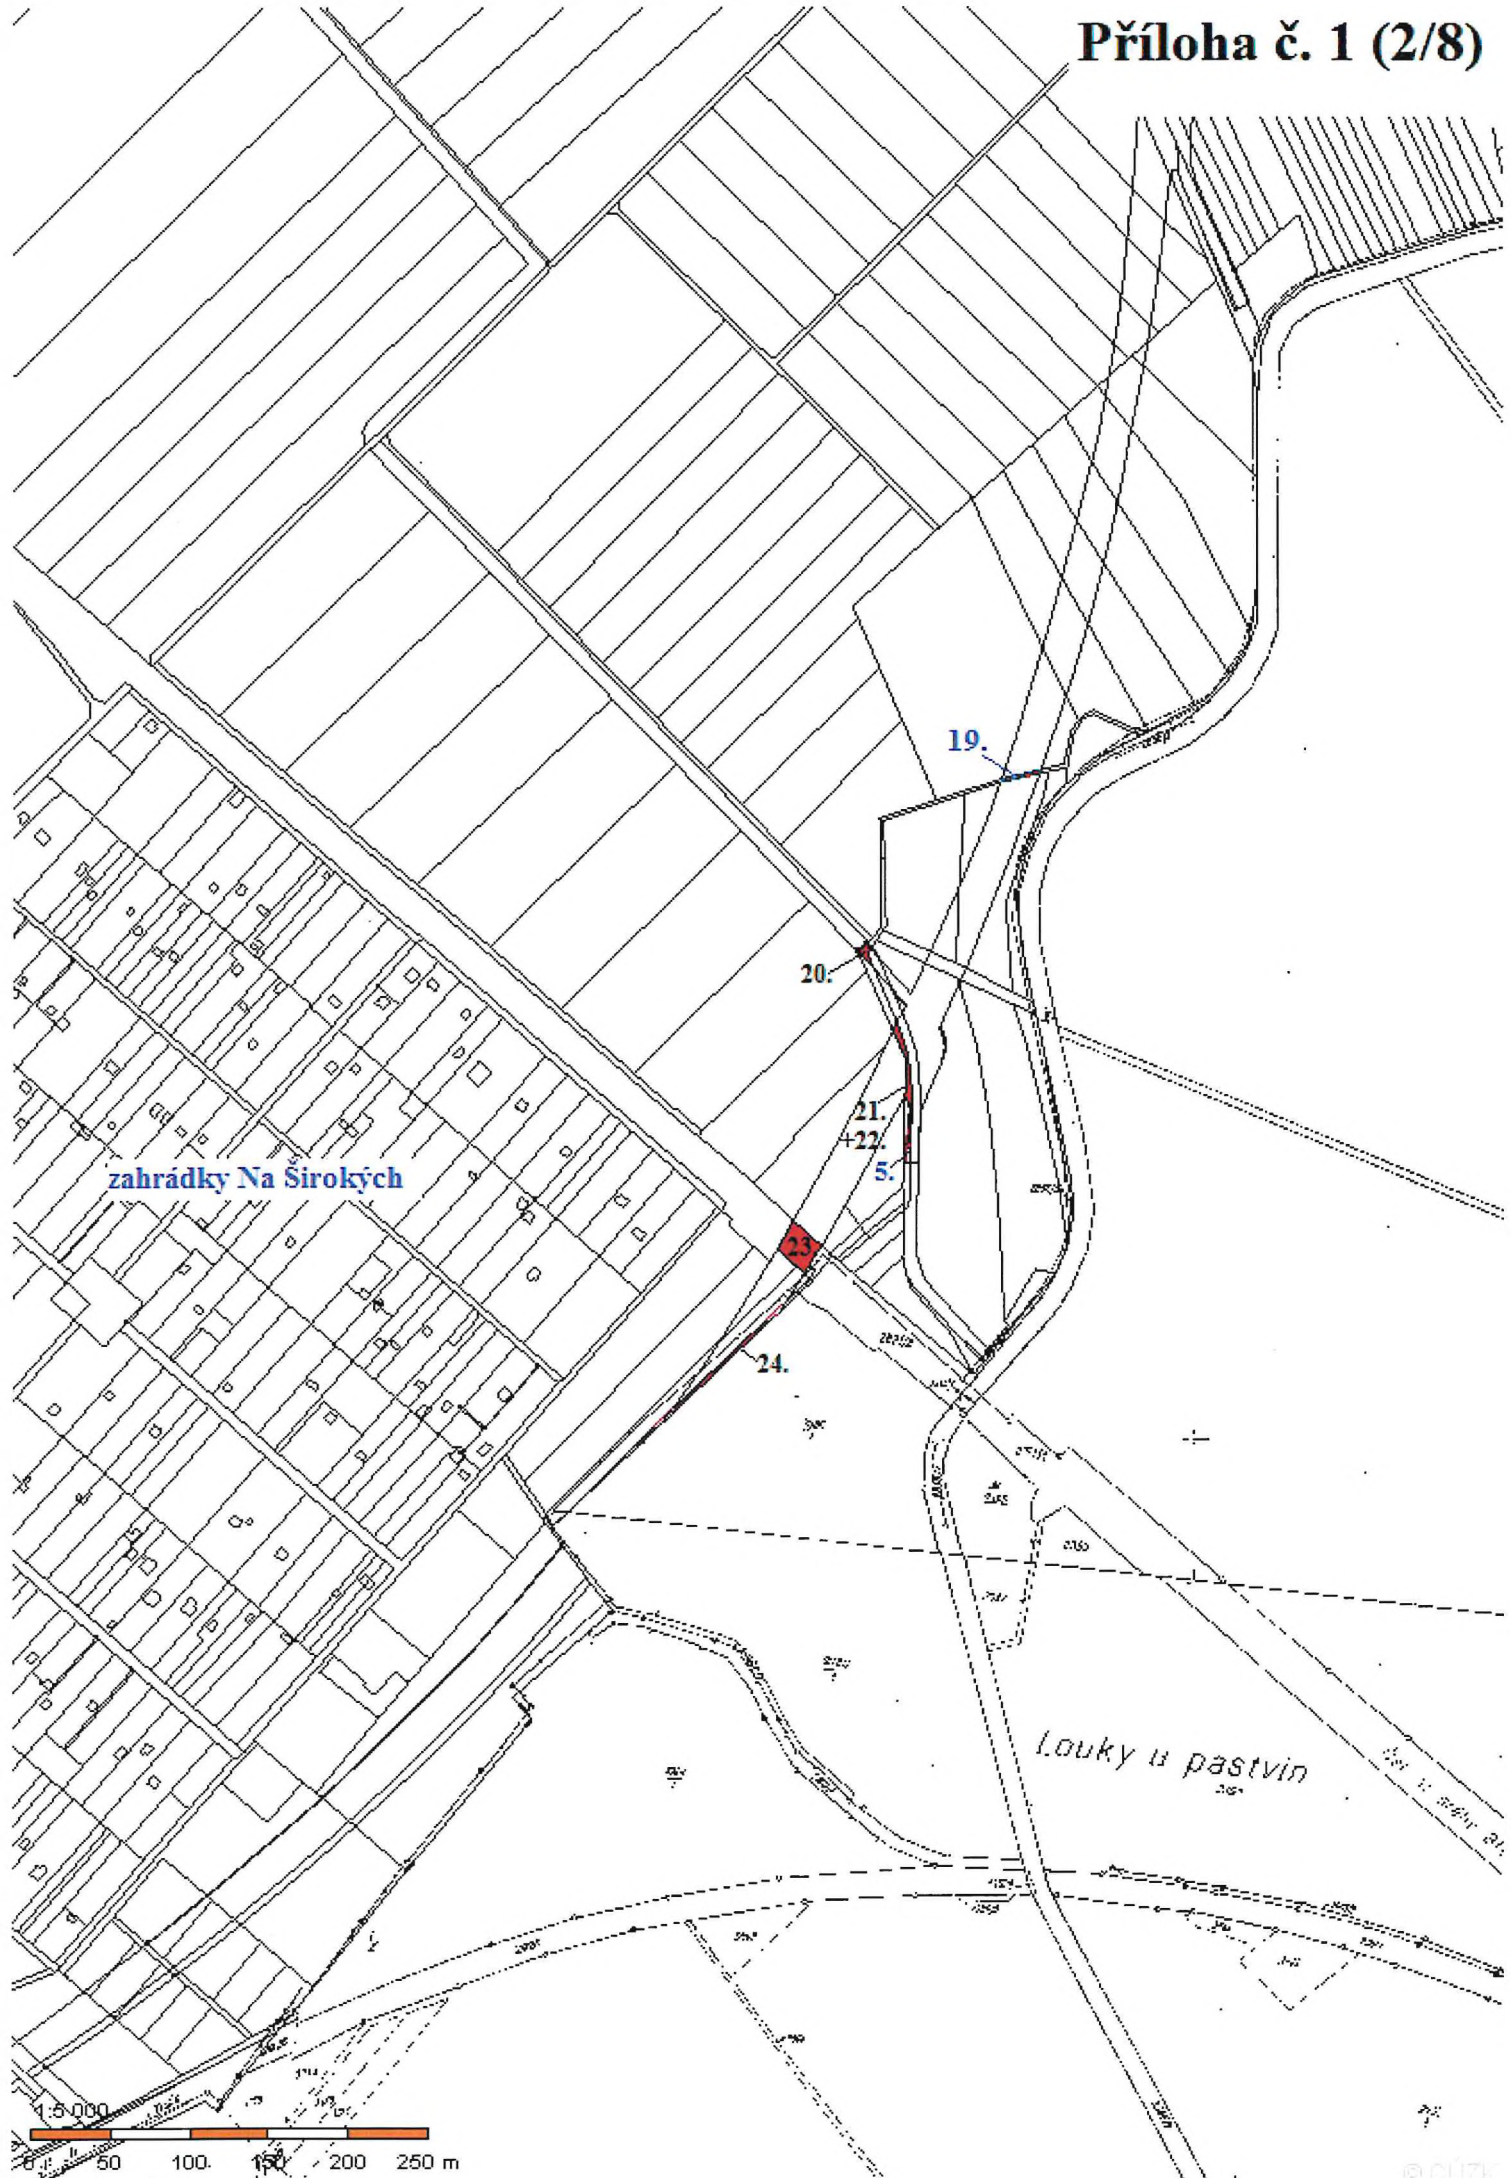

Příloha č. 1 (1/8)

zahradky Na širokých

Louky u pastvin

železniční trať
směr Brno

železniční trať
směr Hodonín

přednádraží

dálnice
D2

nájezd na dálnici

silnice směr Hodonin →

nájezd na dálnici

18.

17.

železniční trať
směr Hodonin

dálnice
D2

železniční
trať
směr
Brno

Příloha č. 1 (4/8)