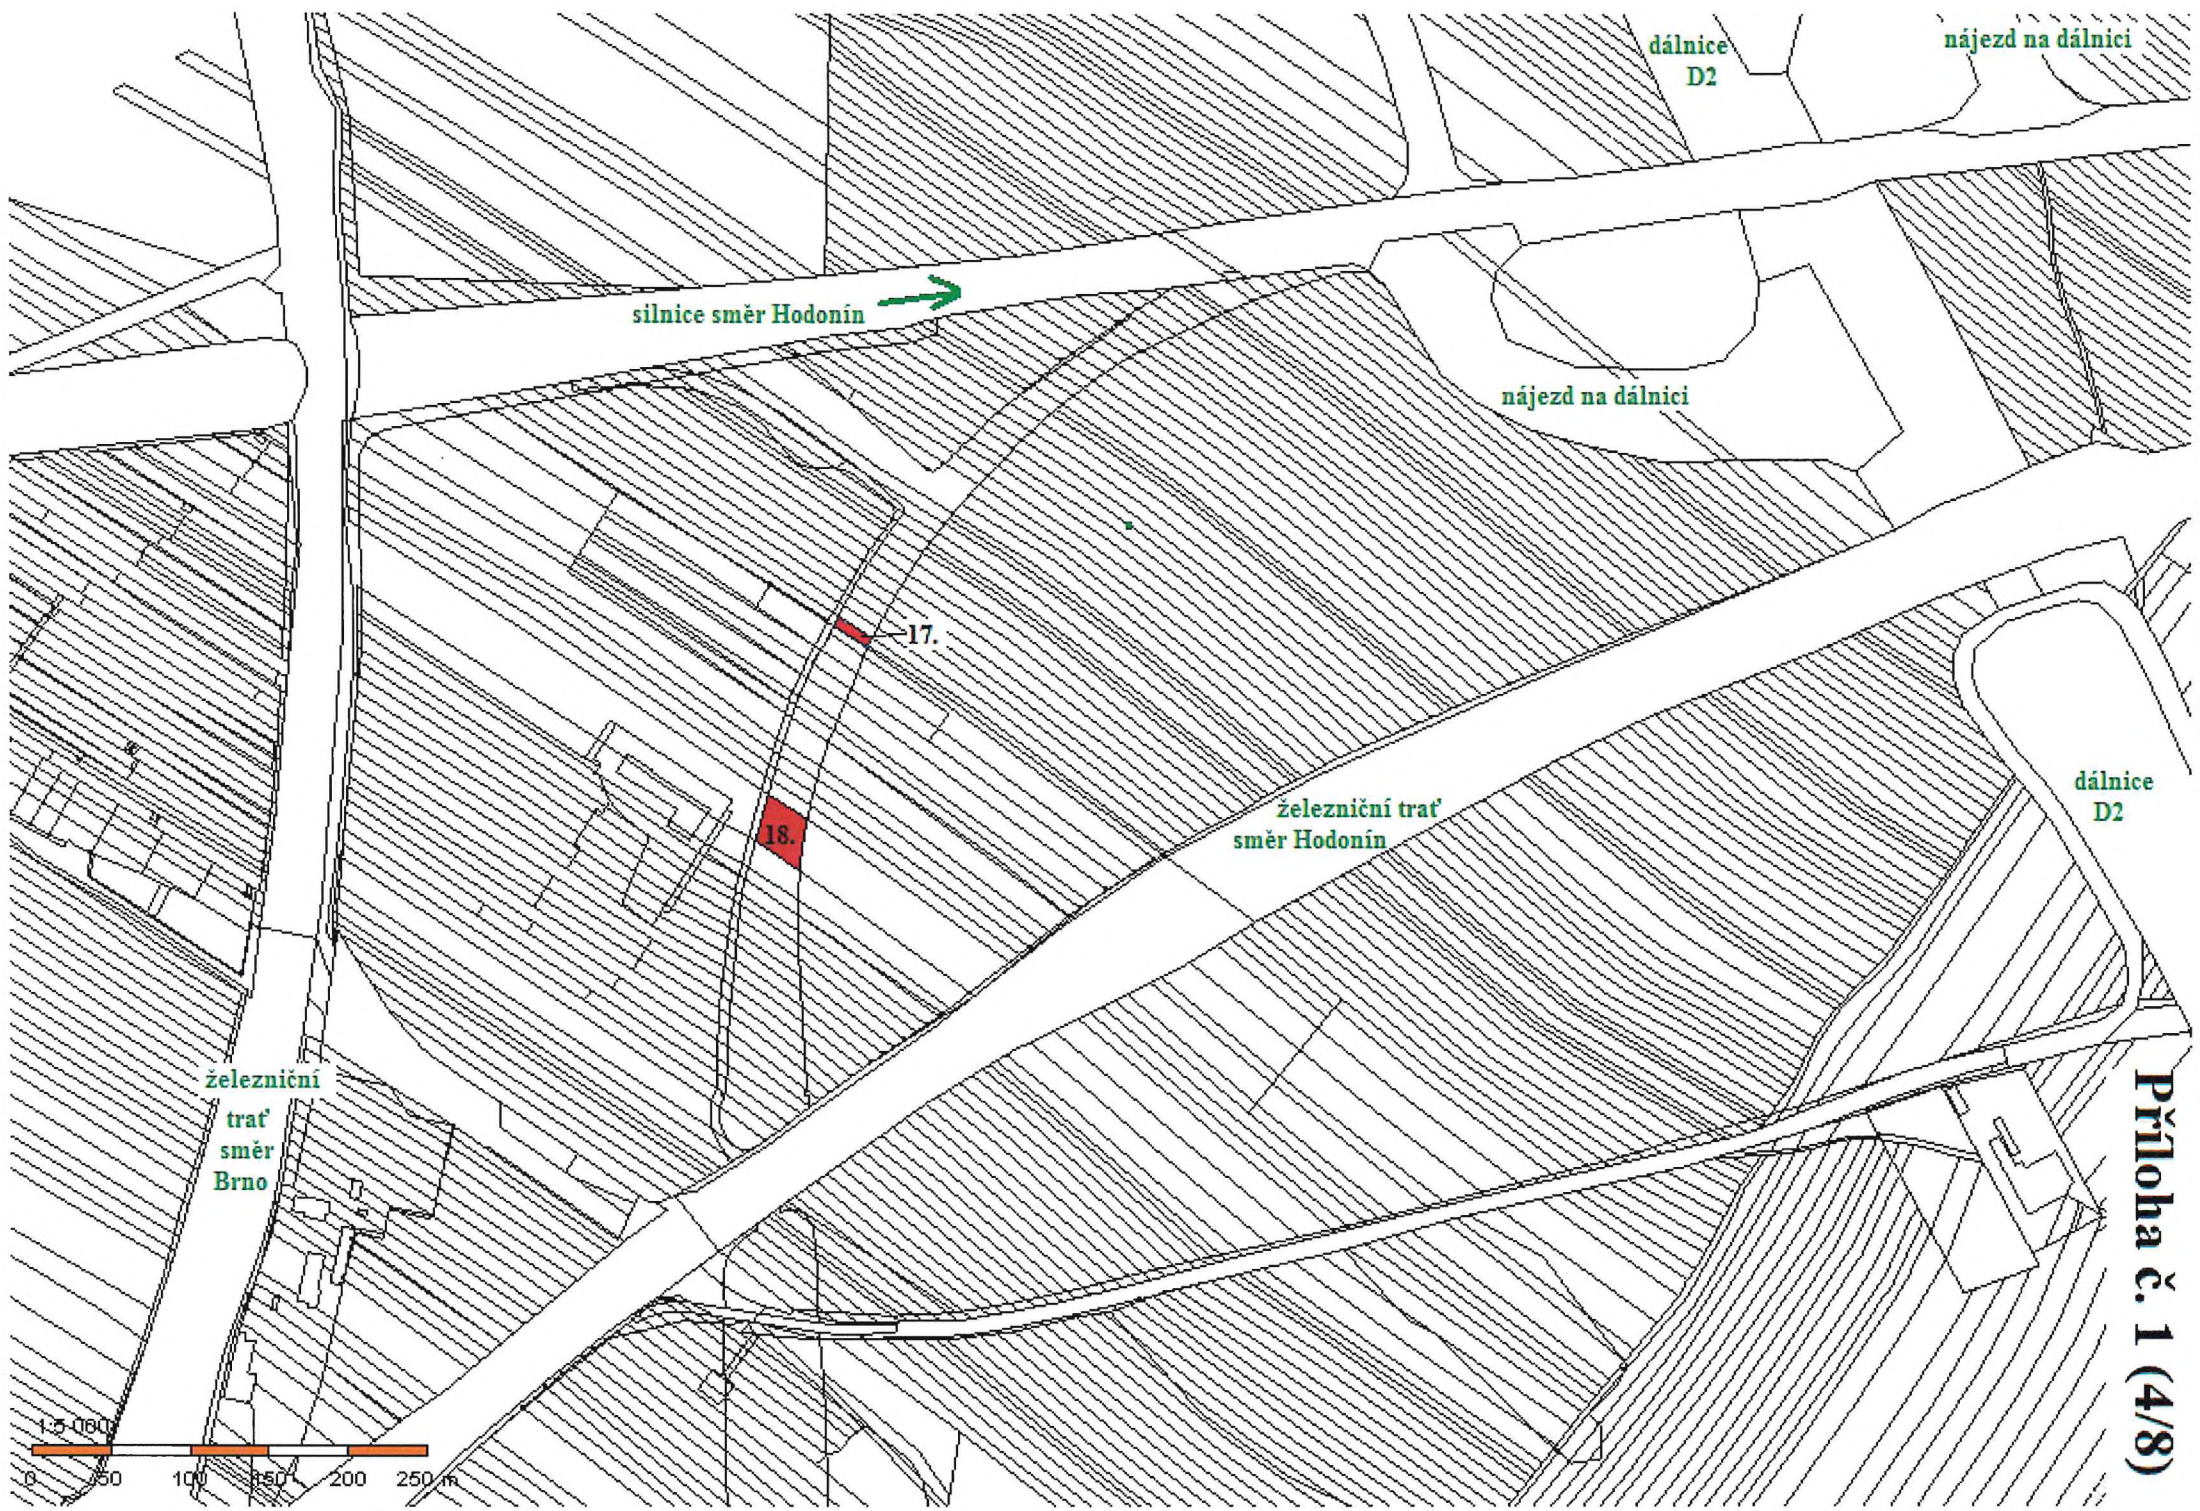

Příloha č. 1 (1/8)

zahradky Na širokých

Louky u pastvin

železniční trať
směr Brno

železniční trať
směr Hodonín

přednádraží

dálnice
D2

nájezd na dálnici

silnice směr Hodonin →

nájezd na dálnici

18.

17.

železniční trať
směr Hodonin

dálnice
D2

železniční
trať
směr
Brno

Příloha č. 1 (4/8)